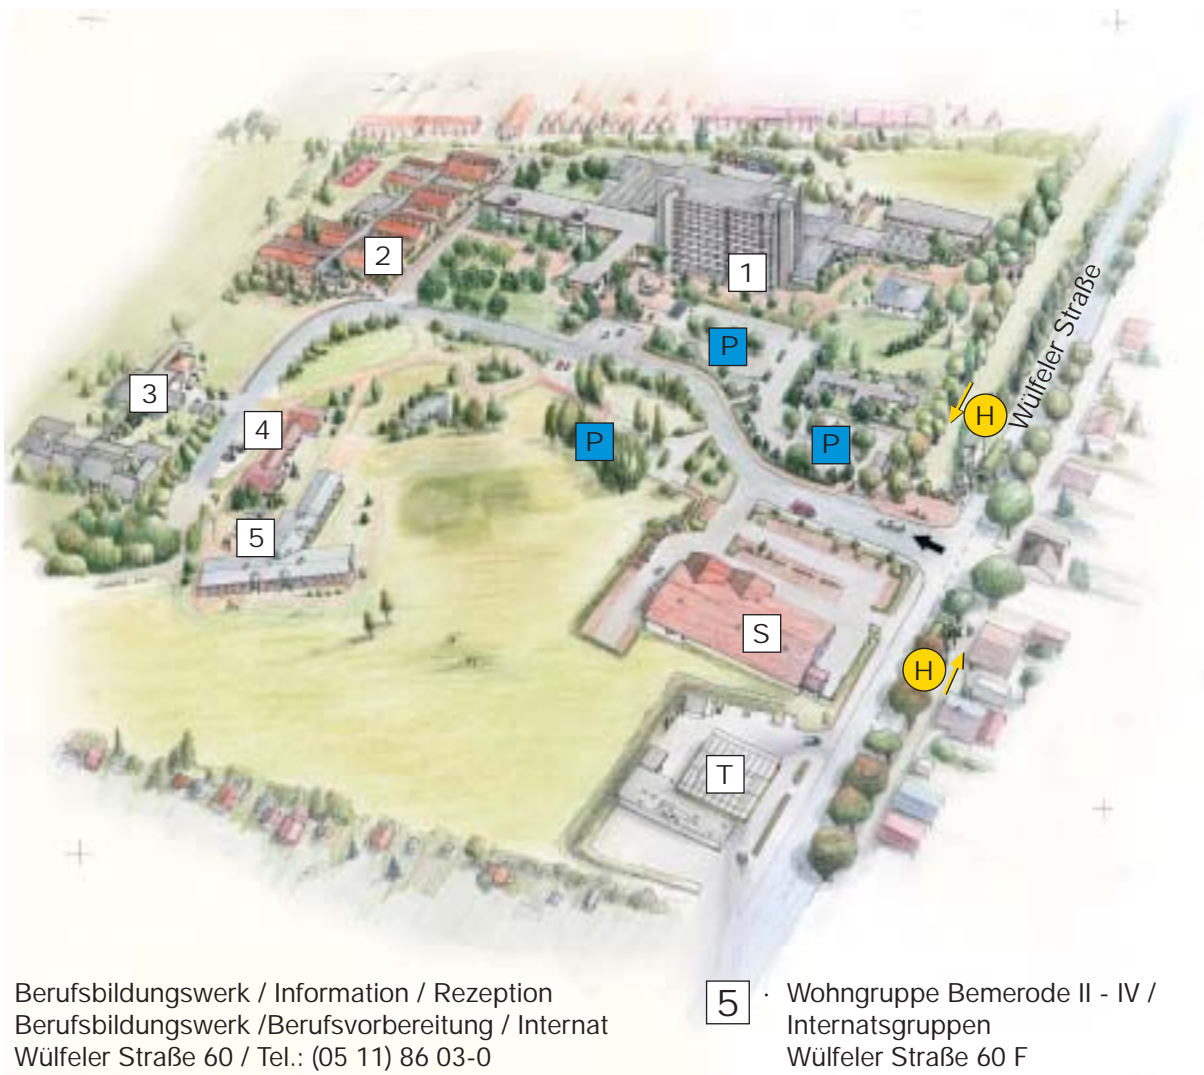

## Lageplan Bemerode

Annastift e.V. / Standort: Bemerode  
Wulfeler Straße 60  
30625 Hannover

Tel. 0511 - 86 03 - 0

[www.annastift.de](http://www.annastift.de)

**1** · Berufsbildungswerk / Information / Rezeption  
Berufsbildungswerk / Berufsvorbereitung / Internat  
Wulfeler Straße 60 / Tel.: (05 11) 86 03-0

**2** · Werner-Dicke-Schule  
Förderschule mit dem Schwerpunkt körperliche und  
motorische Entwicklung  
Wulfeler Straße 60 B

**3** · Wohnheim Bemerode  
Wulfeler Straße 60 A

**4** · Wohngruppe Bemerode I  
Wulfeler Straße 60 D + E

**5** · Wohngruppe Bemerode II - IV /  
Internatsgruppen  
Wulfeler Straße 60 F

**S** · Supermarkt

**T** · Tankstelle

**P** · Parkplätze

**H** · Bus-Haltestelle „Lerchenfeldstraße“  
Bus: Linie 123